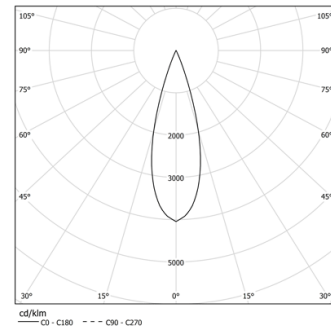

52W / 4960lm / 4000K / DALI / Medium 31° / 1200mm

60979

Structure

- 1 Profile
- 2 End caps
- 3 Fitting accessories
- 4 Profile coupling

Modules

- A inVision Module

Conception : O/M + Bartenbach GmbH

Module inVision avec boîtier et couvercle perforé en aluminium avec finition en peinture texturée.

LED CRI>80 / >50.000h, L80/B10 / 2-step MacAdam

Source d'alimentation incluse.

IP20 | 230Vac | 50/60Hz

LED	4000K	Source lumineuse	Luminaire
Puissance	52W		61,2W
Flux	6800lm		4960lm
Efficacité	131lm/W		81lm/W
LOR	-		73%
UGR	-		<13