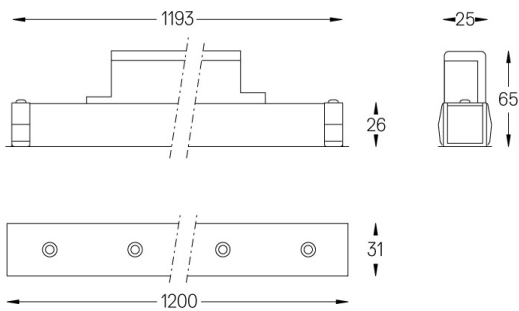

Finitions

- .01 Blanc / RAL 9010
- .02 Noir / RAL 9005

Pour la provision spécifique de pilotes "DALI 2", veuillez contacter: support@om-light.com

Choisissez la longueur et la disposition du système exactement comme vous le souhaitez, afin de modéliser les fonctions d'éclairage appropriées pour différentes tâches. Pour plus d'informations, contacter: support@om-light.com