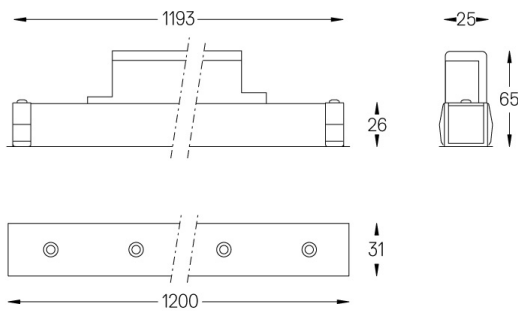

27W / 1880lm / 3000K / DALI / Medium 31° / 1200mm

60962

Structure

- 1 Profile
- 2 End caps
- 3 Fitting accessories
- 4 Profile coupling

Modules

- A inVision Module

Conception : O/M + Bartenbach GmbH

Module inVision avec boîtier et couvercle perforé en aluminium avec finition en peinture texturée.

LED CRI>90 / >50.000h, L80/B10 / 2-step MacAdam
Source d'alimentation incluse.

IP20 | 230Vac | 50/60Hz

LED	3000K	Source lumineuse	Luminaire
Puissance	27W		32,9W
Flux	2580lm		1880lm
Efficacité	96lm/W		57lm/W
LOR	-		73%
UGR	-		<10

mm

Finitions

- .01 Blanc / RAL 9010
- .02 Noir / RAL 9005

Pour la provision spécifique de pilotes "DALI 2", veuillez contacter: support@om-light.com

Choisissez la longueur et la disposition du système exactement comme vous le souhaitez, afin de modéliser les fonctions d'éclairage appropriées pour différentes tâches. Pour plus d'informations, contacter: support@om-light.com