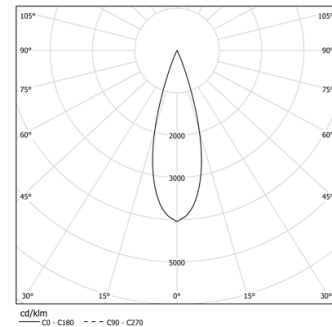

27W / 1880lm / 3000K / DALI / Medium 31° / 1200mm

60962

Structure

- 1 Profile
- 2 End caps
- 3 Fitting accessories
- 4 Profile coupling

Modules

- A inVision Module

Conception : O/M + Bartenbach GmbH

Module inVision avec boîtier et couvercle perforé en aluminium avec finition en peinture texturée.

LED CRI>90 / >50.000h, L80/B10 / 2-step MacAdam
Source d'alimentation incluse.

IP20 | 230Vac | 50/60Hz

LED	3000K	Source lumineuse	Luminaire
Puissance	27W		32,9W
Flux	2580lm		1880lm
Efficacité	96lm/W		57lm/W
LOR	-		73%
UGR	-		<10