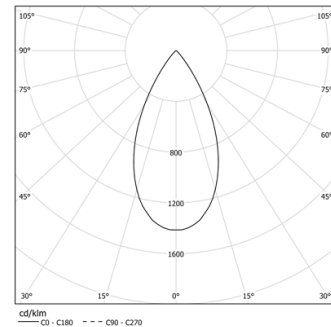

14W / 980lm / 3000K / On/Off / Flood 52° /
600mm

60952

Structure

- 1 Profile
- 2 End caps
- 3 Fitting accessories
- 4 Profile coupling

Modules

- A inVision Module

Conception : O/M + Bartenbach GmbH

Module inVision avec boîtier et couvercle perforé en aluminium avec finition en peinture texturée.

LED CRI>90 / >50.000h, L80/B10 / 2-step MacAdam
Source d'alimentation incluse.

IP20 | 230Vac | 50/60Hz

LED	3000K	Source lumineuse	Luminaire
Puissance	14W		17,1W
Flux	1290lm		980lm
Efficacité	92lm/W		57lm/W
LOR	-		76%
UGR	-		<10

Angle du faisceau
Flood 52°

Application

Poids
0,5Kg

Finitions

- .01 Blanc / RAL 9010
- .02 Noir / RAL 9005

Choisissez la longueur et la disposition du système exactement comme vous le souhaitez, afin de modéliser les fonctions d'éclairage appropriées pour différentes tâches. Pour plus d'informations, contacter: support@om-light.com