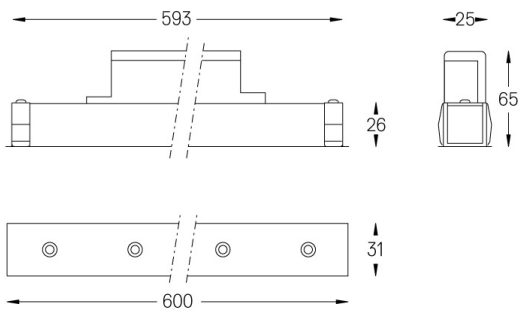

Angle du faisceau
Flood 52°

Application

Poids
0,5Kg

Finitions

- .01 Blanc / RAL 9010
- .02 Noir / RAL 9005

Choisissez la longueur et la disposition du système exactement comme vous le souhaitez, afin de modéliser les fonctions d'éclairage appropriées pour différentes tâches. Pour plus d'informations, contacter: support@om-light.com