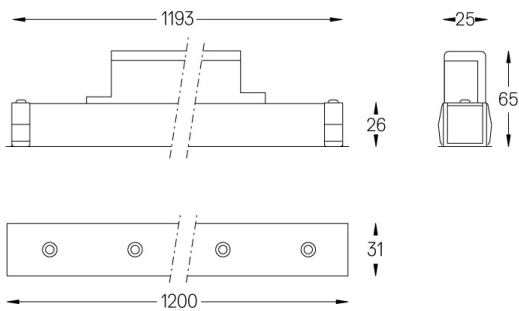

LED	2700K	Source lumineuse	Luminaire
Puissance	52W		61,2W
Flux	4800lm		3480lm
Efficacité	92lm/W		57lm/W
LOR	-		73%
UGR	-		<13

Angle du faisceau  
Medium 31°

Application

Poids  
0,8Kg

mm