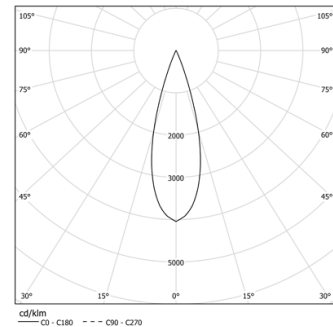

LED	2700K	Source lumineuse	Luminaire
Puissance	52W		61,2W
Flux	4800lm		3480lm
Efficacité	92lm/W		57lm/W
LOR	-		73%
UGR	-		<13

Angle du faisceau  
Medium 31°

Application

Poids  
0,8Kg

mm