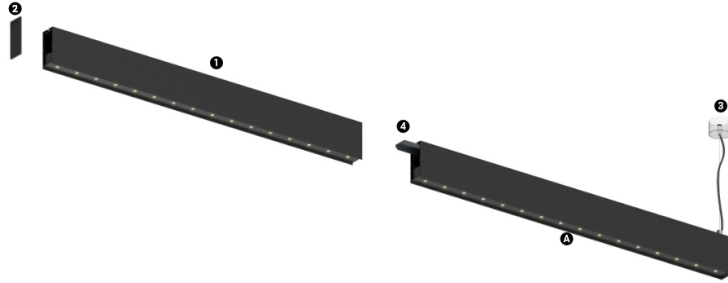

52W / 3480lm / 2700K / On/Off / Medium  
31° / 1200mm

60939

### Structure

- 1 Profile
- 2 End caps
- 3 Fitting accessories
- 4 Profile coupling

### Modules

- A inVision Module

Conception : O/M + Bartenbach GmbH

Module inVision avec boîtier et couvercle perforé en aluminium avec finition en peinture texturée.

LED CRI>90 / >50.000h, L80/B10 / 2-step MacAdam  
Source d'alimentation incluse.  
IP20 | 230Vac | 50/60Hz

LED	2700K	Source lumineuse	Luminaire
Puissance	52W		61,2W
Flux	4800lm		3480lm
Efficacité	92lm/W		57lm/W
LOR	-		73%
UGR	-		<13

Angle du faisceau  
Medium 31°

Application

Poids  
0,8Kg

mm