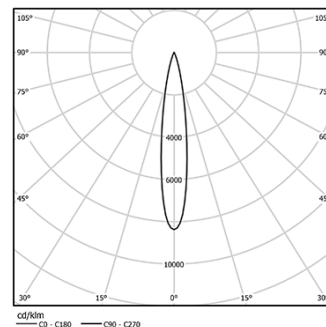

## Onit Track (230v)

10W / 1110lm / 4000K / On/Off / Spot 12° /  
ø45mm

60324

Conception : O/M

Projecteur réglable avec corps en aluminium pour installation sur rail triphasé.

Le projecteur peut être orienté jusqu'à 90° à l'horizontale et 330° à la verticale.

Angle du faisceau  
Spot 12°

Application

Poids  
0,6Kg

Finitions

- .01 Blanc / RAL 9010
- .02 Noir / RAL 9005

Optionnel

**59016** Réfracteur elliptique

Ø39x0,5mm

**59017** Diffuseur doux

Ø39x0,5mm

**59018** Louvre

Ø39x3mm

**59019** Snoot 72mm

Ø45x72

Données conformes aux réglementations

2019/2020/UE complétée par 2021/341 | 2019/2015/UE complétée par le Règlement 2021/340/UE sur l'étiquetage de la consommation d'énergie. Ce produit contient une source lumineuse de classe d'efficacité F