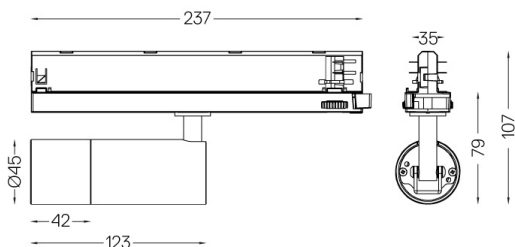

## Onit Track (230v)

10W / 1110lm / 4000K / On/Off / Spot 12° /  
ø45mm

60324

Conception : O/M

Projecteur réglable avec corps en aluminium pour installation sur rail triphasé.

Le projecteur peut être orienté jusqu'à 90° à l'horizontale et 330° à la verticale.

Angle du faisceau  
Spot 12°

Application

Poids  
0,6Kg

Finitions

- .01 Blanc / RAL 9010
- .02 Noir / RAL 9005

Optionnel

**59016** Réfracteur elliptique

Ø39x0,5mm

**59017** Diffuseur doux

Ø39x0,5mm

**59018** Louvre

Ø39x3mm

**59019** Snoot 72mm

Ø45x72

Données conformes aux réglementations

2019/2020/UE complétée par 2021/341 | 2019/2015/UE complétée par le Règlement 2021/340/UE sur l'étiquetage de la consommation d'énergie. Ce produit contient une source lumineuse de classe d'efficacité F

Identifiant du modèle 2053560247H