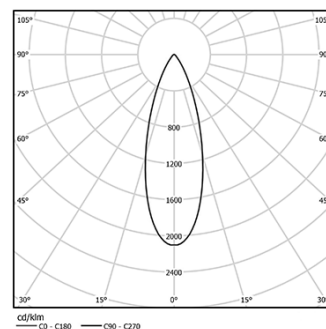

Onit Track (230v)

10W / 810lm / 3000K / On/Off / Medium 28°
/ ø45mm

60321

Conception : O/M

Projecteur réglable avec corps en aluminium pour installation sur rail triphasé.

Le projecteur peut être orienté jusqu'à 90° à l'horizontale et 330° à la verticale.

Angle du faisceau
Medium 28°

Application

Poids
0,6Kg

Finitions

- .01 Blanc / RAL 9010
- .02 Noir / RAL 9005

Optionnel

59016 Réfracteur elliptique

Ø39x0,5mm

59017 Diffuseur doux

Ø39x0,5mm

59018 Louvre

Ø39x3mm

59019 Snoot 72mm

Ø45x72

Données conformes aux réglementations

2019/2020/UE complétée par 2021/341 | 2019/2015/UE complétée par le Règlement 2021/340/UE sur l'étiquetage de la consommation d'énergie. Ce produit contient une source lumineuse de classe d'efficacité F