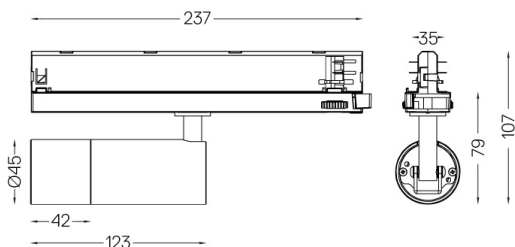

Onit Track (230v)

10W / 810lm / 3000K / On/Off / Medium 28°
/ ø45mm

60321

Conception : O/M

Projecteur réglable avec corps en aluminium pour installation sur rail triphasé.

Le projecteur peut être orienté jusqu'à 90° à l'horizontale et 330° à la verticale.

Angle du faisceau
Medium 28°

Application

Poids
0,6Kg

Finitions

- .01 Blanc / RAL 9010
- .02 Noir / RAL 9005

Optionnel

59016 Réfracteur elliptique

Ø39x0,5mm

59017 Diffuseur doux

Ø39x0,5mm

59018 Louvre

Ø39x3mm

59019 Snoot 72mm

Ø45x72

Données conformes aux réglementations

2019/2020/UE complétée par 2021/341 | 2019/2015/UE complétée par le Règlement 2021/340/UE sur l'étiquetage de la consommation d'énergie. Ce produit contient une source lumineuse de classe d'efficacité F