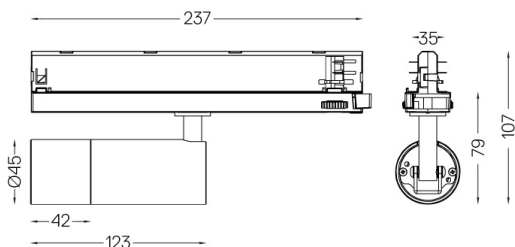

## Onit Track (230v)

10W / 810lm / 3000K / On/Off / Medium 28°  
/ ø45mm

60321

Conception : O/M

Projecteur réglable avec corps en aluminium pour installation sur rail triphasé.

Le projecteur peut être orienté jusqu'à 90° à l'horizontale et 330° à la verticale.

Angle du faisceau  
Medium 28°

Application

Poids  
0,6Kg

Finitions

- .01 Blanc / RAL 9010
- .02 Noir / RAL 9005

Optionnel

**59016** Réfracteur elliptique

Ø39x0,5mm

**59017** Diffuseur doux

Ø39x0,5mm

**59018** Louvre

Ø39x3mm

**59019** Snoot 72mm

Ø45x72

Données conformes aux réglementations

2019/2020/UE complétée par 2021/341 | 2019/2015/UE complétée par le Règlement 2021/340/UE sur l'étiquetage de la consommation d'énergie. Ce produit contient une source lumineuse de classe d'efficacité F