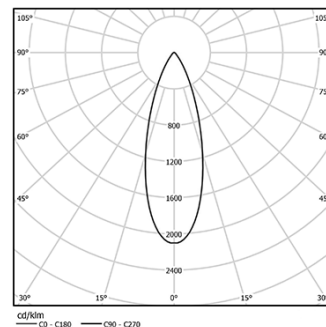

## Onit Track (230v)

10W / 810lm / 3000K / On/Off / Medium 28°  
/ ø45mm

60321

Conception : O/M

Projecteur réglable avec corps en aluminium pour installation sur rail triphasé.

Le projecteur peut être orienté jusqu'à 90° à l'horizontale et 330° à la verticale.

Angle du faisceau  
Medium 28°

Application

Poids  
0,6Kg

Finitions

- .01 Blanc / RAL 9010
- .02 Noir / RAL 9005

Optionnel

**59016** Réfracteur elliptique

Ø39x0,5mm

**59017** Diffuseur doux

Ø39x0,5mm

**59018** Louvre

Ø39x3mm

**59019** Snoot 72mm

Ø45x72

Données conformes aux réglementations

2019/2020/UE complétée par 2021/341 | 2019/2015/UE complétée par le Règlement 2021/340/UE sur l'étiquetage de la consommation d'énergie. Ce produit contient une source lumineuse de classe d'efficacité F