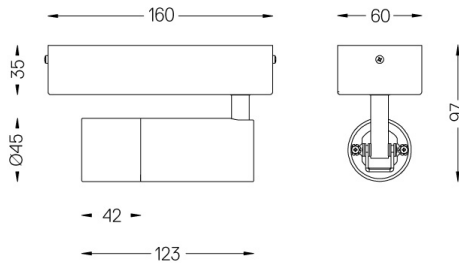

10W / 720lm / 2700K / On/Off / Medium 28°
/ ø45mm

60305

Conception : O/M

Projecteur en applique réglable avec corps en aluminium.

Le projecteur peut être orienté jusqu'à 90° à l'horizontale et 330° à la verticale.

Angle du faisceau
Medium 28°

Application

Poids
0,7Kg

Finitions

- .01 Blanc / RAL 9010
- .02 Noir / RAL 9005

Optionnel

59016 Réfracteur elliptique

Ø39x0,5mm

59017 Diffuseur doux

Ø39x0,5mm

59018 Louvre

Ø39x3mm

59019 Snoot 72mm

Ø45x72

Données conformes aux réglementations

2019/2020/UE complétée par 2021/341 | 2019/2015/UE complétée par le Règlement 2021/340/UE sur l'étiquetage de la consommation d'énergie. Ce produit contient une source lumineuse de classe d'efficacité F