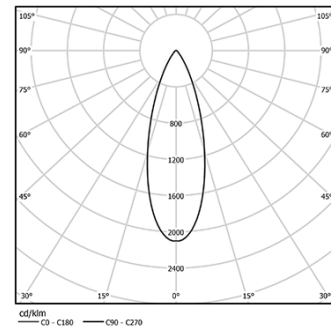

10W / 720lm / 2700K / On/Off / Medium 28°
/ ø45mm

60305

Conception : O/M

Projecteur en applique réglable avec corps en aluminium.

Le projecteur peut être orienté jusqu'à 90° à l'horizontale et 330° à la verticale.

Angle du faisceau
Medium 28°

Application

Poids
0,7Kg

Finitions

- .01 Blanc / RAL 9010
- .02 Noir / RAL 9005

Optionnel

59016 Réfracteur elliptique

Ø39x0,5mm

59017 Diffuseur doux

Ø39x0,5mm

59018 Louvre

Ø39x3mm

59019 Snoot 72mm

Ø45x72

Données conformes aux réglementations

2019/2020/UE complétée par 2021/341 | 2019/2015/UE complétée par le Règlement 2021/340/UE sur l'étiquetage de la consommation d'énergie. Ce produit contient une source lumineuse de classe d'efficacité F