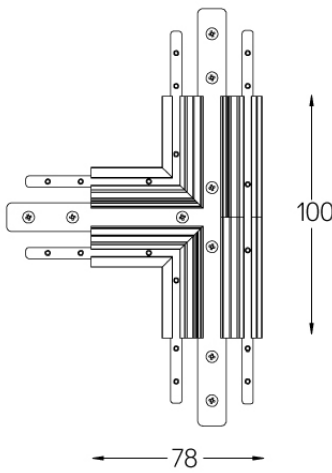

70062

Diseño: O/M

Estructura Conector en forma de T para para perfil de Suspensión con accesorio de montaje colgante.

Disponibile en blanco (.01) y negro (.02)

Weight

-

Finishes

○ .01 Blanco/RAL 9010

● .02 Negro/RAL 9005