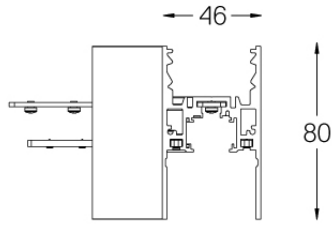

70062

Diseño: O/M

Estructura Conector en forma de T para para perfil de Suspensión con accesorio de montaje colgante.

Disponibile en blanco (.01) y negro (.02)

Weight

-

Finishes

○ .01 Blanco/RAL 9010

● .02 Negro/RAL 9005