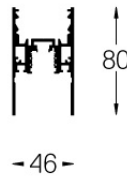

Diseño: O/M

Perfil de aluminio de 3000mm para aplicación suspendida con carril de 48 Vdc.

Acabado de pintura electroestática texturizada 100 % poliéster.

Disponible en blanco (.01) y negro (.02)

Weight

-

Finishes

- .01 Blanco/RAL 9010
- .02 Negro/RAL 9005