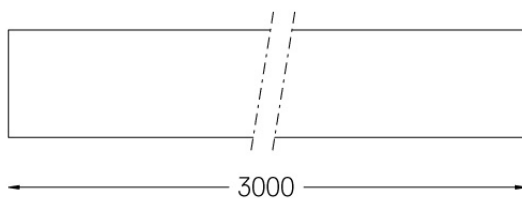

Diseño: O/M

Perfil de aluminio de 3000mm para aplicación suspendida con carril de 48 Vdc.

Acabado de pintura electroestática texturizada 100 % poliéster.

Disponible en blanco (.01) y negro (.02)

Weight

-

Finishes

- .01 Blanco/RAL 9010
- .02 Negro/RAL 9005