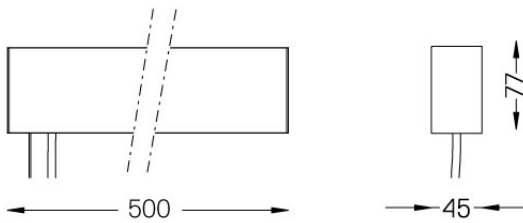

70033

Fuente de alimentación de superficie 150W con cable eléctrico de 4 polos.

Límite máximo de potencia total de los módulos luminosos de 120W.

Tamaño: 2000 mm

Disponibile en blanco (.01) y negro (.02)

Weight