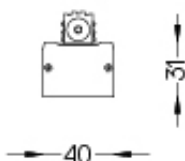

Fuente de alimentación intrack para empotrar o superficie 250W

70031

Límite máximo de potencia total de los módulos luminosos de 200W.

La fuente de alimentación Intrack se instala en el carril, a ras de los módulos luminosos.

Tenga en cuenta este espacio en el carril.

Disponibile en blanco (.01) y negro (.02)

Weight

-

Finishes

○ .01 Blanco/RAL 9010

● .02 Negro/RAL 9005