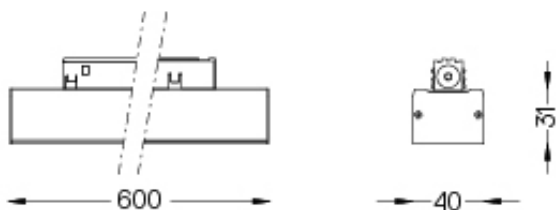

Fuente de alimentación intrack para empotrar o superficie 150W

70030

mm

Límite máximo de potencia total de los módulos luminosos de 120W.

La fuente de alimentación Intrack se instala en el carril, a ras de los módulos luminosos.

Tenga en cuenta este espacio en el carril.

Disponibile en blanco (.01) y negro (.02)

Weight

-

Finishes

○ .01 Blanco/RAL 9010

● .02 Negro/RAL 9005