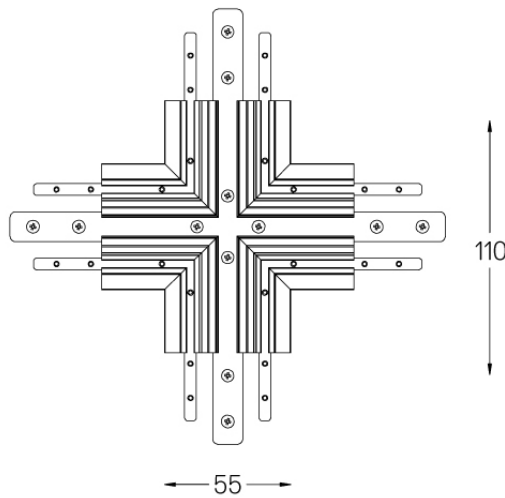

70018

Diseño: O/M

Estructura Conector en forma de X para perfil empotrado.

Disponibile en blanco (.01) y negro (.02)

Weight

-

Finishes

○ .01 Blanco/RAL 9010

● .02 Negro/RAL 9005