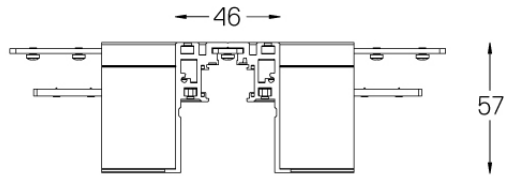

70018

Diseño: O/M

Estructura Conector en forma de X para perfil empotrado.

Disponibile en blanco (.01) y negro (.02)

Weight

-

Finishes

○ .01 Blanco/RAL 9010