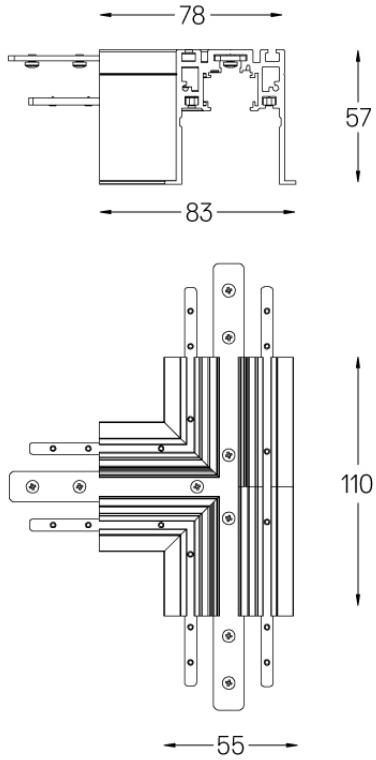

70015

Diseño: O/M

Estructura Conector en forma de T para perfil empotrado.

Disponibile en blanco (.01) y negro (.02)

Weight

-

Finishes

○ .01 Blanco/RAL 9010

● .02 Negro/RAL 9005