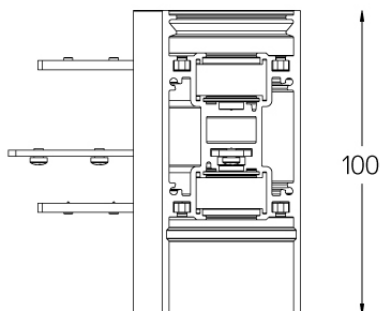

Estructura Conector Esquina Pendant Direct/Indirect

70014

mm

Diseño: O/M

Estructura Conector Esquina para Colgante Perfil Directo/Indirecto con accesorio de montaje colgante.

Disponibile en blanco (.01) y negro (.02)

Weight

-

Finishes

○ .01 Blanco/RAL 9010

● .02 Negro/RAL 9005