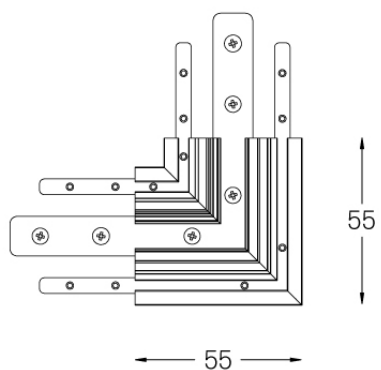

Estructura Conector Esquina Pendant Direct/Indirect

70014

mm

Diseño: O/M

Estructura Conector Esquina para Colgante Perfil Directo/Indirecto con accesorio de montaje colgante.

Disponibile en blanco (.01) y negro (.02)

Weight

-

Finishes

○ .01 Blanco/RAL 9010

● .02 Negro/RAL 9005