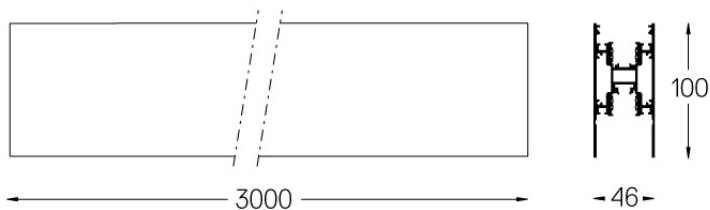

Diseño: O/M

Perfil de aluminio de 3000mm
para aplicación suspendida
directa/indirecta con carril de 48
Vdc.

Acabado de pintura
electroestática texturizada 100 %
poliéster.

Disponible en blanco (.01) y negro
(.02)

Weight

-

Finishes

○ .01 Blanco/RAL 9010

● .02 Negro/RAL 9005