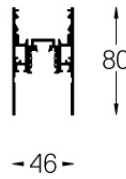

Diseño: O/M

Perfil de aluminio de 3000mm para aplicación de superficie con carril de 48 Vdc.

Acabado de pintura electrostática texturizada 100 % poliéster.

Disponibile en blanco (.01) y negro (.02)

Weight