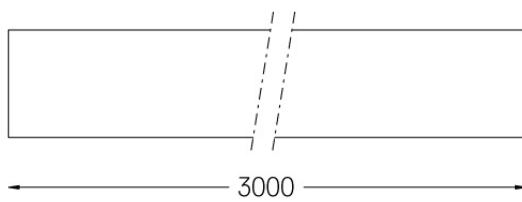

Diseño: O/M

Perfil de aluminio de 3000mm para aplicación de superficie con carril de 48 Vdc.

Acabado de pintura electrostática texturizada 100 % poliéster.

Disponibile en blanco (.01) y negro (.02)

Weight