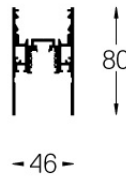

Diseño: O/M

Perfil de aluminio de 2000mm para aplicación de superficie con carril de 48 Vdc.

Acabado de pintura electrostática texturizada 100 % poliéster.

Disponibile en blanco (.01) y negro (.02)

Weight