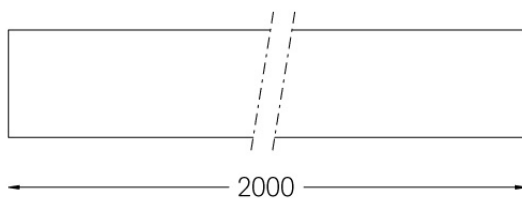

Diseño: O/M

Perfil de aluminio de 2000mm para aplicación de superficie con carril de 48 Vdc.

Acabado de pintura electrostática texturizada 100 % poliéster.

Disponibile en blanco (.01) y negro (.02)

Weight