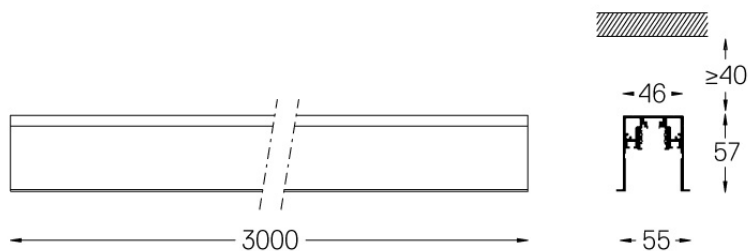

Diseño: O/M  
Perfil de aluminio de 3000mm para aplicación empotrada con carril de 48 Vdc.  
Acabado de pintura electroestática texturizada 100 % poliéster.  
Disponible en blanco (.01) y negro (.02)

Weight