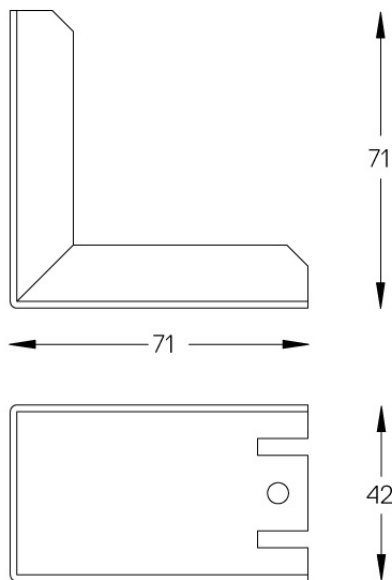

54070

Diseño: O/M

Acoplamiento de perfil de chapa de acero para esquinas de pared y techo de 90°. Pintura electrostática texturizada 100 % poliéster.
Uno entre dos secciones de perfil.

Finishes

● .02 Negro/RAL 9005