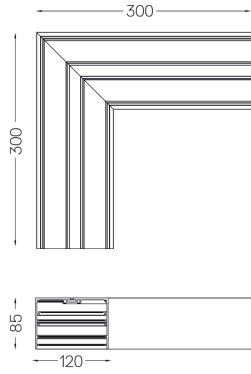

53013

Diseño: O/M

Acoplamiento de perfil para esquinas de 90°.

Pintura electrostática texturizada 100 % poliéster.

---

Finishes

- .01 Blanco/RAL 9010
- .02 Negro/RAL 9005
- .10 Aluminio anodizado