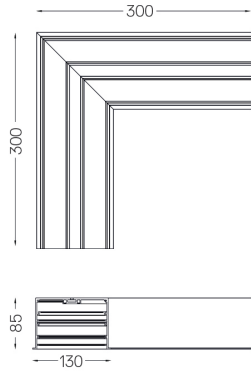

53012

Diseño: O/M

Acoplamiento de perfil para esquinas de 90°.

Pintura electrostática texturizada 100 % poliéster.

---

Finishes

- .01 Blanco/RAL 9010
- .02 Negro/RAL 9005
- .10 Aluminio anodizado