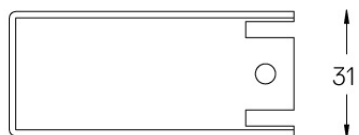

50060

Diseño: O/M

Acoplamiento de perfil de chapa de acero para esquinas de pared y techo de 90°. Pintura electrostática texturizada 100 % poliéster.

Uno entre dos secciones de perfil.

Finishes

● .02 Negro/RAL 9005