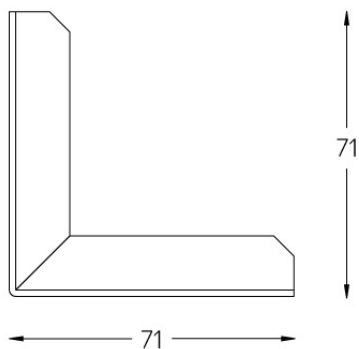

50060

Diseño: O/M

Acoplamiento de perfil de chapa de acero para esquinas de pared y techo de 90°. Pintura electrostática texturizada 100 % poliéster.

Uno entre dos secciones de perfil.

Finishes

● .02 Negro/RAL 9005