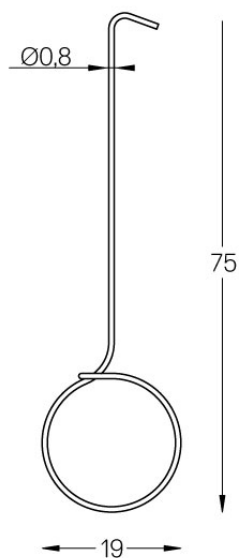

Herramienta de extracción de módulos luminosos Sys

Weight
0,01Kg