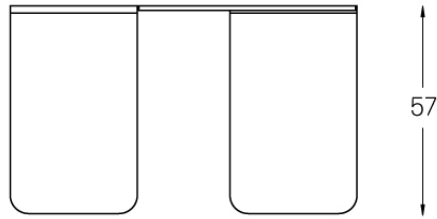

Accesorio de montaje empotrable
Uno cada metro

Weight
0,01Kg