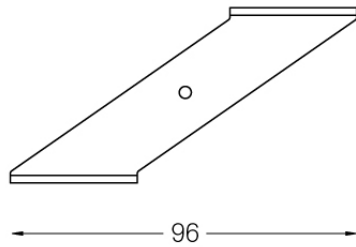

Accesorio de montaje empotrable
Uno cada metro

Weight
0,01Kg