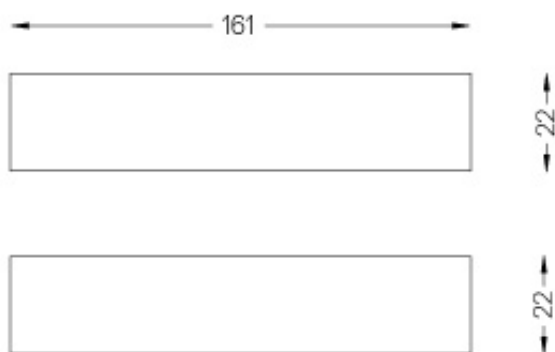

Controlador de 350 mA para Dot  
De 1 a 10 luminarias  
El controlador no cabe en la  
abertura  
IP65 | 230Vac | 50/60Hz | Class II

---

Weight  
**0,067Kg**