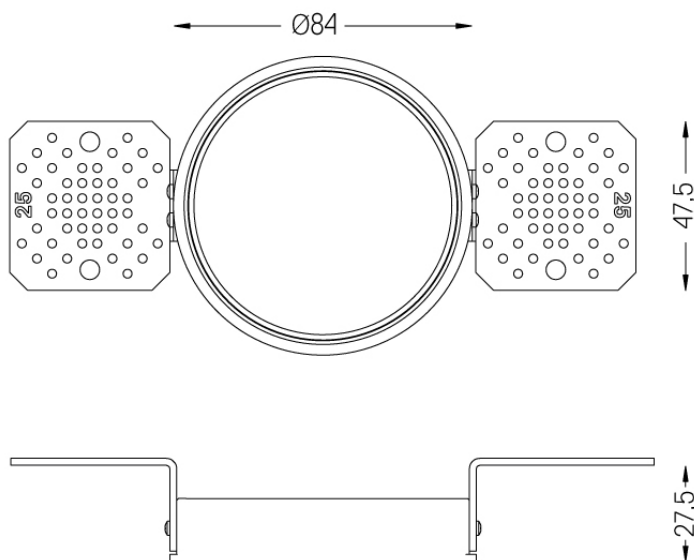

59071

mm

Ø88

Accesorio para enrasado para Go
Para techos de 25mm.

Weight
0,05Kg

Finishes
.99