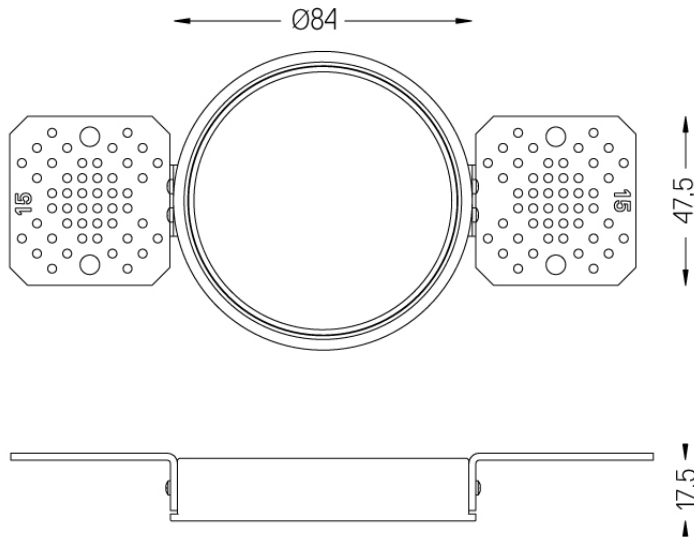

59070

mm

Ø88

Accesorio para enrasado para Go
Para techos de 15mm.

Weight
0,05Kg

Finishes
.99