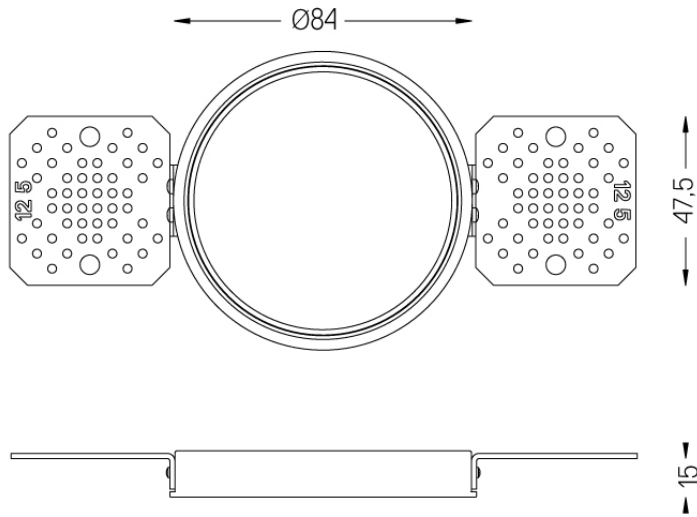

Ø88

Accesorio para enrasado para Go
Para techos de 12,5 mm.

Weight
0,11Kg

Finishes
.99