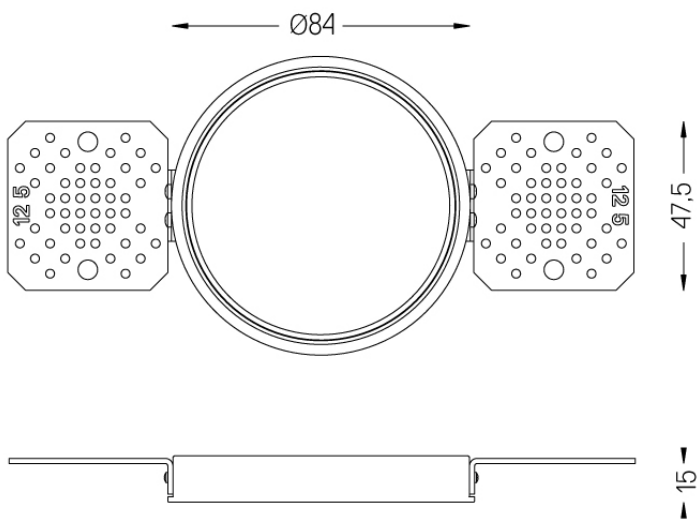

Accesorio de empotrar (techos de 12,5 mm)

59069

mm

Ø88

Accesorio para enrasado para Go
Para techos de 12,5 mm.

Weight
0,11Kg

Finishes
.99