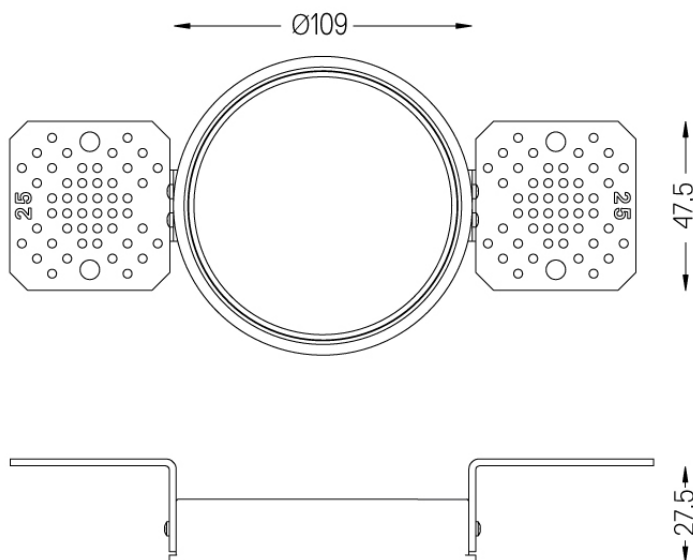

59068

Ø112

Accesorio para enrasado para Beam \varnothing 100
Para techos de 25mm.

Weight
0,05Kg

Finishes
.99