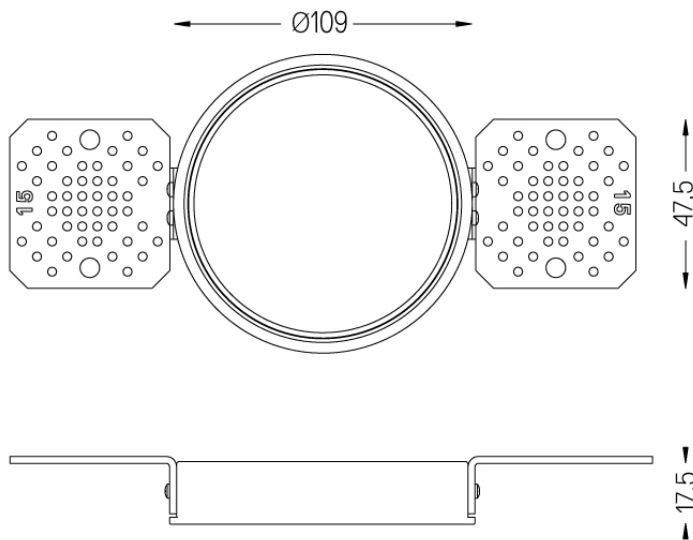

59067

Ø112

Accesorio para enrasado para Beam \varnothing 100
Para techos de 15mm.

Weight
0,05Kg

Finishes
.99