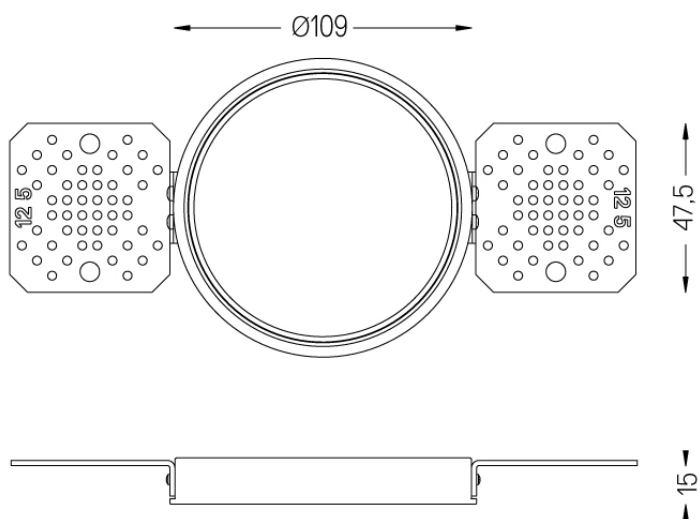

59066

Ø112

Accesorio para enrasado para Beam \varnothing 100
Para techos de 12,5mm.

Weight
0,05Kg

Finishes
.99