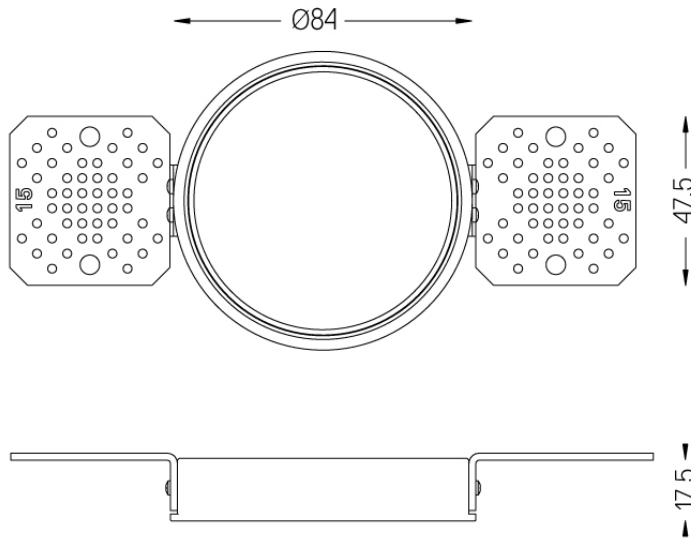

59064

mm

Ø88

Accesorio para enrasado para Beam $\varnothing 75$
Para techos de 15mm.

Weight
0,05Kg

Finishes
.99