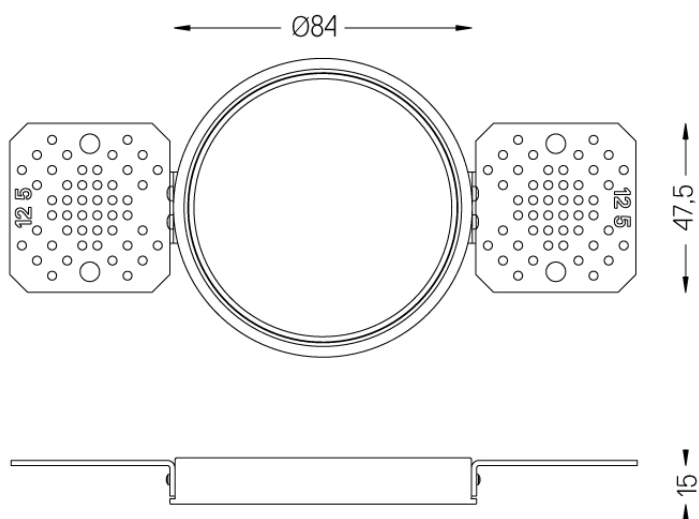

59063

mm

Ø88

Accesorio para enrasado para
Beam $\text{Ø}75$
Para techos de 12,5mm.

Weight
0,05Kg

Finishes
.99