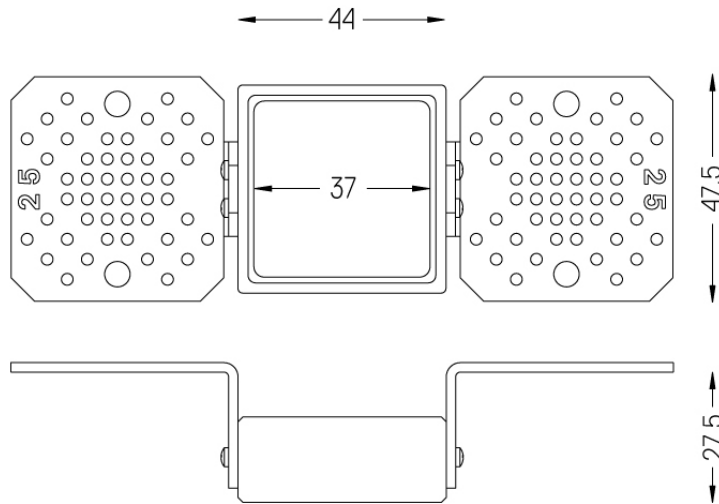

59050

52x52

Accesorio sin embellecedor para One 45x45
Para techos de 25 mm.

Weight
0,01Kg

Finishes
○ .01 Blanco/RAL 9010