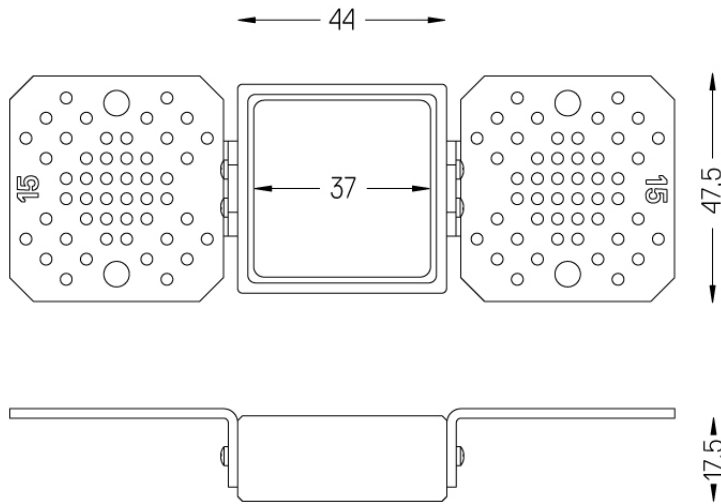

59049

mm

52x52

Accesorio sin embellecedor para One 45x45
Para techos de 15 mm.

Weight
0,01Kg

Finishes
○ .01 Blanco/RAL 9010