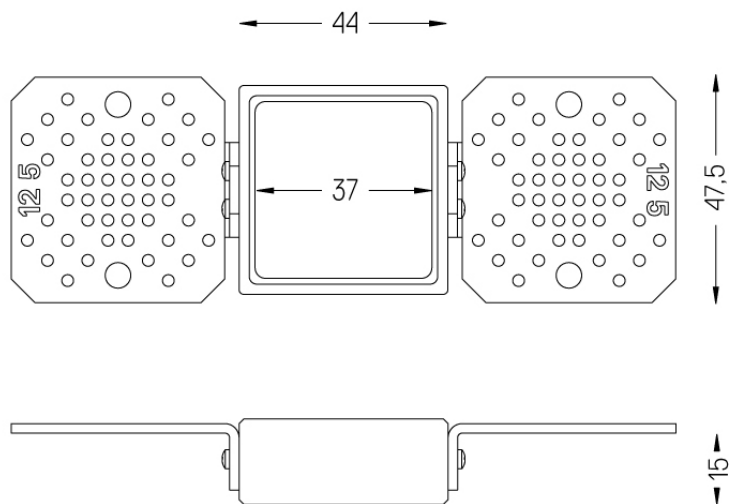

59048

52x52

Accesorio sin embellecedor para One 45x45
Para techos de 12,5 mm.

Weight
0,01Kg

Finishes
○ .01 Blanco/RAL 9010