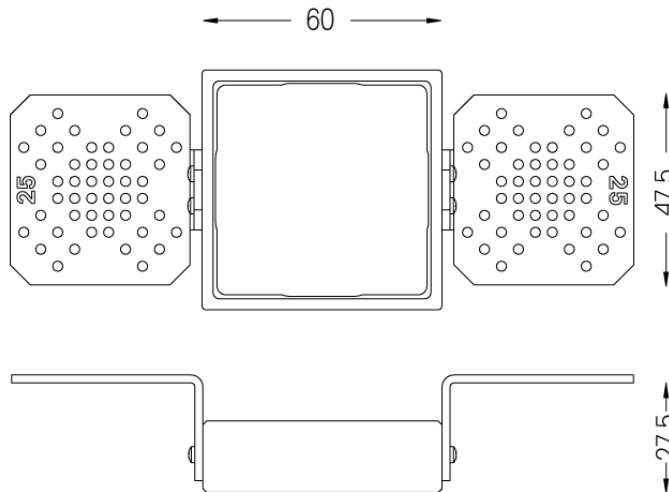

59047

67x67

Accesorio sin embellecedor para One 60x60
Para techos de 25 mm.

Weight
0,01Kg

Finishes
○ .01 Blanco/RAL 9010