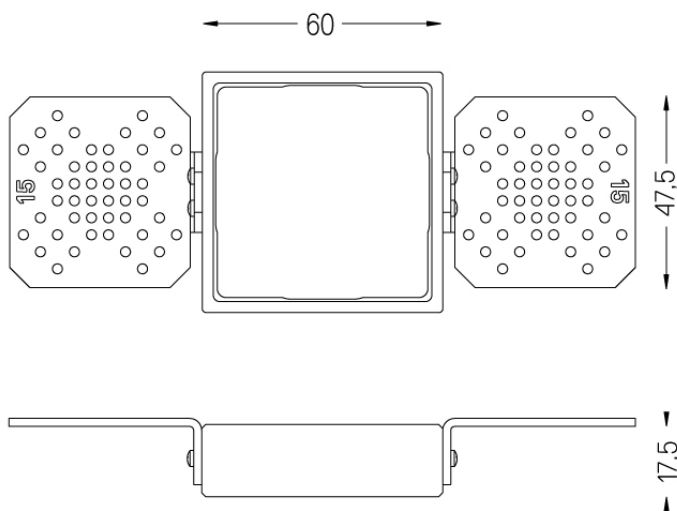

59046

67x67

Accesorio sin embellecedor para One 60x60
Para techos de 15 mm.

Weight
0,01Kg

Finishes
○ .01 Blanco/RAL 9010