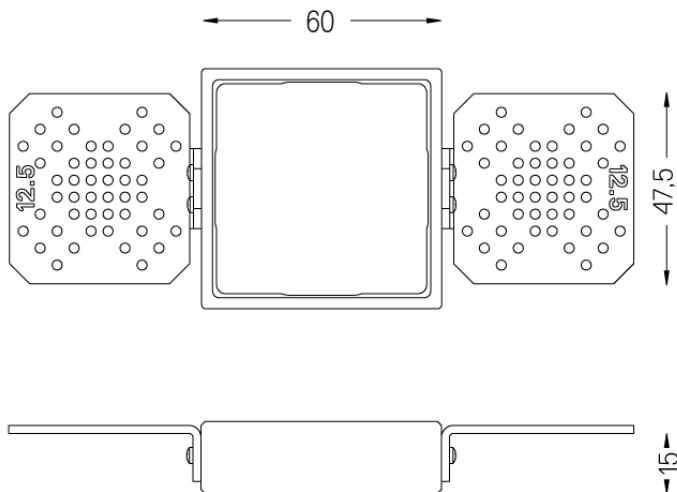

59045

67x67

Accesorio sin embellecedor para One 60x60  
Para techos de 12,5 mm.

Weight  
0,01Kg

Finishes  
○ .01 Blanco/RAL 9010