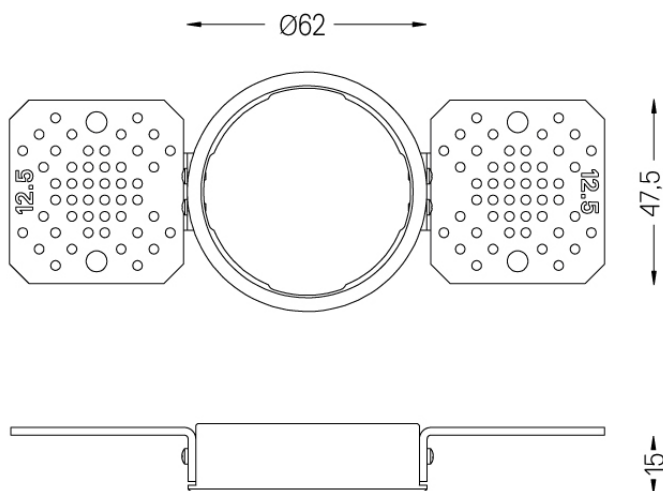

59039

Ø65

Accesorio sin embellecedor para  
One ø60  
Para techos de 12,5 mm.

Weight  
0,01Kg