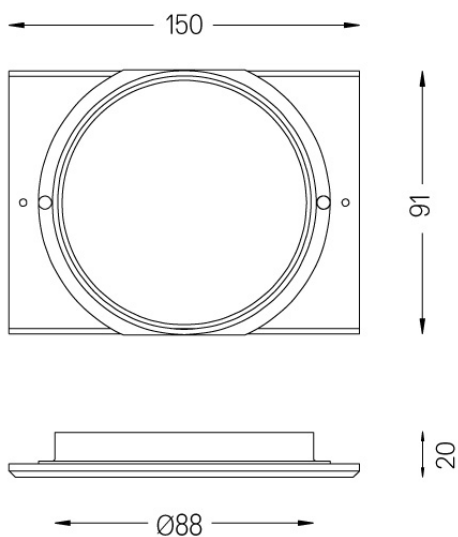

59014

091

Accesorio para One para la versión enrasada en falsos techos. Para techos de 12,5 mm.

Weight
0,01Kg

Finishes
○ .01 Blanco/RAL 9010