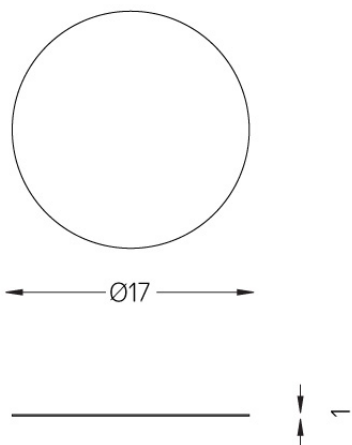

Instalado em fábrica  
Difusor suave para Nub.  
Colocado de fábrica para Nub con  
versiones de cartón yeso.

Weight  
0,01Kg

Finishes  
.99