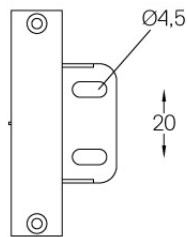

43702

Juego de 3 accesorios de montaje
para la versión de superficie.

Finishes

● .20 Transparente