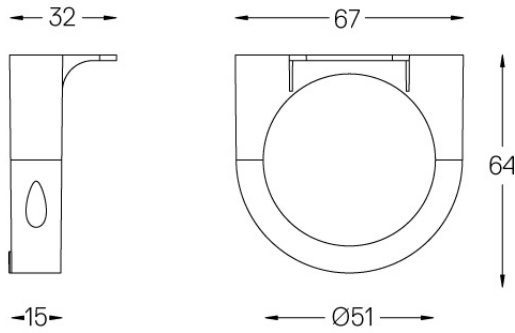

43702

Juego de 3 accesorios de montaje
para la versión de superficie.

Finishes

● .20 Transparente