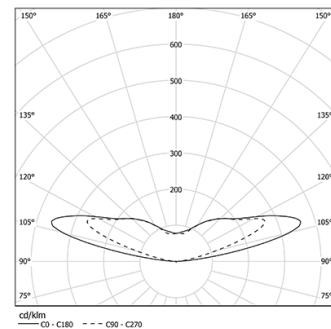

7,4W / 280lm / 2700K / DALI / Batwing / 551mm

76017

Tiempo del producto disponible a pedido

Diseño: O/M

Módulo indirecto con lentes lineales con efecto de ala de murciélago, protegido por un difusor de policarbonato transparente.

LED CRI>90 / >50.000h, L80/B10 / 2-step MacAdam

Fuente de alimentación incluida.

IP20 | 48Vdc

| LED        | 2700K  | Fuente de luz | LLuminaria |
|------------|--------|---------------|------------|
| Potencia   | 7,4W   |               | 8W         |
| Flujo      | 492lm  |               | 280lm      |
| Eficiencia | 66lm/W |               | 35lm/W     |
| LOR        | -      |               | 57%        |
| UGR        | -      |               | -          |