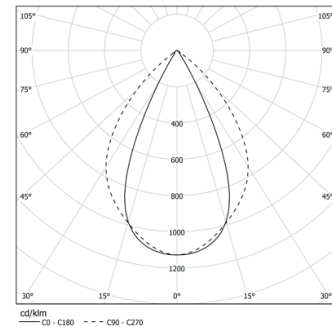

24W / 2400lm / 3000K / DALI / Wide flood
80° / 1193mm

75031

Diseño: O/M + Bartenbach GmbH
Módulo con lentes lineales extruidas (Lightstream) combinadas con un reflector secundario, integrado en un perfil de aluminio extruido.
Disponible en blanco (.04) y negro (.05)

LED CRI>90 / >50.000h, L80/B10 / 2-step MacAdam
Fuente de alimentación incluida.

IP20 | 48Vdc

LED	3000K	Fuente de luz	LLuminaria
Potencia	24W		30W
Flujo	3010lm		2400lm
Eficiencia	130lm/W		82lm/W
LOR	-		80%
UGR	-		<19

Ángulo de haz
Wide flood 80°

Aplicación

Peso

-

mm

Acabados

- .04 Blanco mate
- .05 Negro mate

Opcional