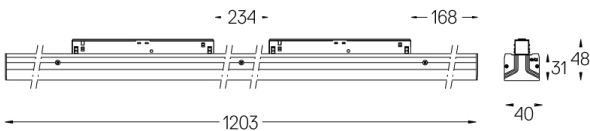

LED	4000K	Fuente de luz	LLuminaria
Potencia	31W	36,5W	
Flujo	4480lm	2050lm	
Eficiencia	145lm/W	56lm/W	
LOR	-	46%	
UGR	-	-	

Ángulo de haz  
Wallwasher

Aplicación

Peso

-

Acabados

- .01 Blanco/RAL 9010
- .02 Negro/RAL 9005

Opcional

**70045** Herramienta de extracción de módulos  
20x75mm

Datos de conformidad con el Reglamento

(UE) 2019/2020, completado por los Reglamentos (UE) 2021/341 y (UE) 2019/2015, completados por el Reglamento (UE) 2021/340  
Etiquetado de consumo energético. Este producto contiene una fuente luminosa de clase de eficiencia D  
Identificador del modelo 2053460026