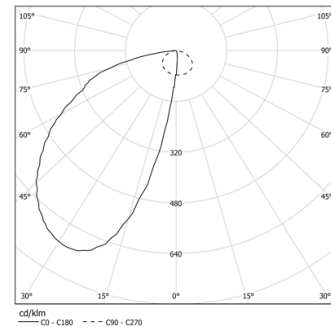

31W / 2050lm / 4000K / DALI / Wallwasher /  
1203mm

74023

Diseño: O/M + Bartenbach GmbH  
Módulo con fuente de luz led y reflector asimétrico  
de aluminio.  
Disponible en blanco (.01) y negro (.02)

LED CRI>80 / >50.000h, L80/B10 / 2-step MacAdam  
Fuente de alimentación incluida.  
IP20 | 48Vdc

LED	4000K	Fuente de luz	LLuminaria
Potencia	31W	36,5W	
Flujo	4480lm	2050lm	
Eficiencia	145lm/W	56lm/W	
LOR	-	46%	
UGR	-	-	

Ángulo de haz  
Wallwasher

Aplicación

Peso

-

Acabados

- .01 Blanco/RAL 9010
- .02 Negro/RAL 9005

Opcional

**70045** Herramienta de extracción de módulos  
20x75mm

Datos de conformidad con el Reglamento

(UE) 2019/2020, completado por los Reglamentos (UE) 2021/341 y (UE) 2019/2015, completados por el Reglamento (UE) 2021/340  
Etiquetado de consumo energético. Este producto contiene una fuente luminosa de clase de eficiencia D  
Identificador del modelo 2053460026