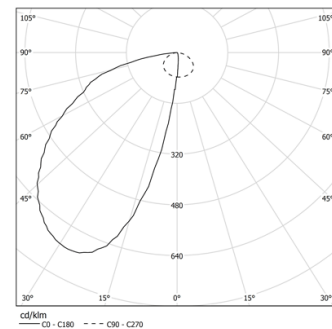

7,6W / 370lm / 3000K / DALI / Wallwasher /
303mm

74012

Diseño: O/M + Bartenbach GmbH
Módulo con fuente de luz led y reflector asimétrico
de aluminio.
Disponible en blanco (.01) y negro (.02)

LED CRI>90 / >50.000h, L80/B10 / 2-step MacAdam
Fuente de alimentación incluida.
IP20 | 48Vdc

LED	3000K	Fuente de luz	LLuminaria
Potencia	7,6W	7,6W	9,5W
Flujo	800lm	800lm	370lm
Eficiencia	105lm/W	105lm/W	39lm/W
LOR	-	-	46%
UGR	-	-	-

Ángulo de haz
Wallwasher

Aplicación

Peso

-

Acabados

- .01 Blanco/RAL 9010
- .02 Negro/RAL 9005

Opcional

70045 Herramienta de extracción de módulos
20x75mm

Datos de conformidad con el Reglamento

(UE) 2019/2020, completado por los Reglamentos (UE) 2021/341 y
(UE) 2019/2015, completados por el Reglamento (UE) 2021/340
Etiquetado de consumo energético. Este producto contiene una fuente
luminosa de clase de eficiencia F
Identificador del modelo 2053560180