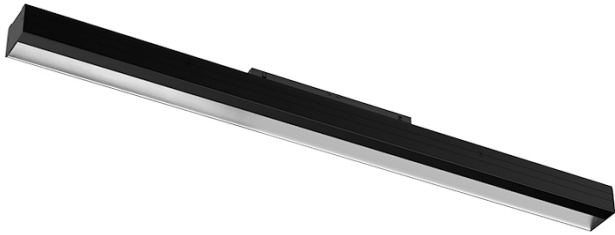

7,6W / 370lm / 3000K / DALI / Wallwasher /
303mm

74012

Diseño: O/M + Bartenbach GmbH
Módulo con fuente de luz led y reflector asimétrico
de aluminio.
Disponible en blanco (.01) y negro (.02)

LED CRI>90 / >50.000h, L80/B10 / 2-step MacAdam
Fuente de alimentación incluida.
IP20 | 48Vdc

LED	3000K	Fuente de luz	LLuminaria
Potencia	7,6W	7,6W	9,5W
Flujo	800lm	800lm	370lm
Eficiencia	105lm/W	105lm/W	39lm/W
LOR	-	-	46%
UGR	-	-	-

Ángulo de haz
Wallwasher

Aplicación

Peso

-

Acabados

- .01 Blanco/RAL 9010
- .02 Negro/RAL 9005

Opcional

70045 Herramienta de extracción de módulos
20x75mm

Datos de conformidad con el Reglamento

(UE) 2019/2020, completado por los Reglamentos (UE) 2021/341 y
(UE) 2019/2015, completados por el Reglamento (UE) 2021/340
Etiquetado de consumo energético. Este producto contiene una fuente
luminosa de clase de eficiencia F
Identificador del modelo 2053560180