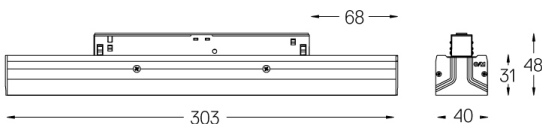

LED	3000K	Fuente de luz	LLuminaria
Potencia	7,6W	7,6W	9,5W
Flujo	800lm	800lm	370lm
Eficiencia	105lm/W	105lm/W	39lm/W
LOR	-	-	46%
UGR	-	-	-

Ángulo de haz
Wallwasher

Aplicación

Peso

-

Acabados

- .01 Blanco/RAL 9010
- .02 Negro/RAL 9005

Opcional

70045 Herramienta de extracción de módulos
20x75mm

Datos de conformidad con el Reglamento

(UE) 2019/2020, completado por los Reglamentos (UE) 2021/341 y
(UE) 2019/2015, completados por el Reglamento (UE) 2021/340
Etiquetado de consumo energético. Este producto contiene una fuente
luminosa de clase de eficiencia F
Identificador del modelo 2053560180