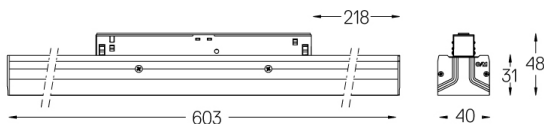

| LED        | 2700K   | Fuente de luz | LLuminaria |
|------------|---------|---------------|------------|
| Potencia   | 16W     | 16W           | 19,5W      |
| Flujo      | 1600lm  | 1600lm        | 740lm      |
| Eficiencia | 100lm/W | 100lm/W       | 38lm/W     |
| LOR        | -       | -             | 46%        |
| UGR        | -       | -             | -          |

Ángulo de haz  
Wallwasher

Aplicación

Peso

-

Acabados

- .01 Blanco/RAL 9010
- .02 Negro/RAL 9005

Opcional

**70045** Herramienta de extracción de módulos  
20x75mm