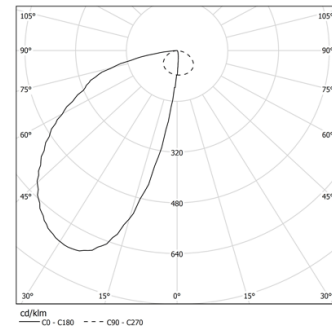

16W / 740lm / 2700K / DALI / Wallwasher /  
603mm

74005

Diseño: O/M + Bartenbach GmbH  
Módulo con fuente de luz led y reflector asimétrico  
de aluminio.  
Disponible en blanco (.01) y negro (.02)

LED CRI>90 / >50.000h, L80/B10 / 2-step MacAdam  
Fuente de alimentación incluida.  
IP20 | 48Vdc

| LED        | 2700K   | Fuente de luz | LLuminaria |
|------------|---------|---------------|------------|
| Potencia   | 16W     | 16W           | 19,5W      |
| Flujo      | 1600lm  | 1600lm        | 740lm      |
| Eficiencia | 100lm/W | 100lm/W       | 38lm/W     |
| LOR        | -       | -             | 46%        |
| UGR        | -       | -             | -          |

Ángulo de haz  
Wallwasher

Aplicación

Peso

-

Acabados

- .01 Blanco/RAL 9010
- .02 Negro/RAL 9005

Opcional

**70045** Herramienta de extracción de módulos  
20x75mm