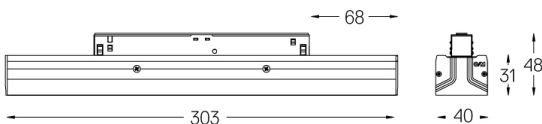

LED	2700K	Fuente de luz	LLuminaria
Potencia	7,6W	7,6W	9,5W
Flujo	800lm	800lm	370lm
Eficiencia	105lm/W	105lm/W	39lm/W
LOR	-	-	46%
UGR	-	-	-

Ángulo de haz
Wallwasher

Aplicación

Peso

-

Acabados

- .01 Blanco/RAL 9010
- .02 Negro/RAL 9005

Opcional

70045 Herramienta de extracción de módulos
20x75mm

Datos de conformidad con el Reglamento

(UE) 2019/2020, completado por los Reglamentos (UE) 2021/341 y
(UE) 2019/2015, completados por el Reglamento (UE) 2021/340
Etiquetado de consumo energético. Este producto contiene una fuente
luminosa de clase de eficiencia F
Identificador del modelo 2053460024