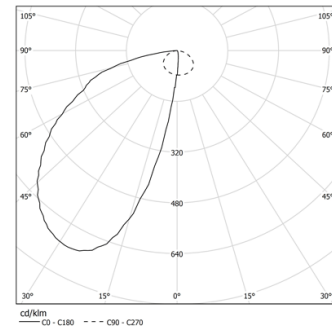

7,6W / 370lm / 2700K / DALI / Wallwasher /
303mm

74004

Diseño: O/M + Bartenbach GmbH
Módulo con fuente de luz led y reflector asimétrico
de aluminio.
Disponible en blanco (.01) y negro (.02)

LED CRI>90 / >50.000h, L80/B10 / 2-step MacAdam
Fuente de alimentación incluida.
IP20 | 48Vdc

LED	2700K	Fuente de luz	LLuminaria
Potencia	7,6W	7,6W	9,5W
Flujo	800lm	800lm	370lm
Eficiencia	105lm/W	105lm/W	39lm/W
LOR	-	-	46%
UGR	-	-	-

Ángulo de haz
Wallwasher

Aplicación

Peso

-

Acabados

- .01 Blanco/RAL 9010
- .02 Negro/RAL 9005

Opcional

70045 Herramienta de extracción de módulos
20x75mm

Datos de conformidad con el Reglamento

(UE) 2019/2020, completado por los Reglamentos (UE) 2021/341 y
(UE) 2019/2015, completados por el Reglamento (UE) 2021/340
Etiquetado de consumo energético. Este producto contiene una fuente
luminosa de clase de eficiencia F
Identificador del modelo 2053460024